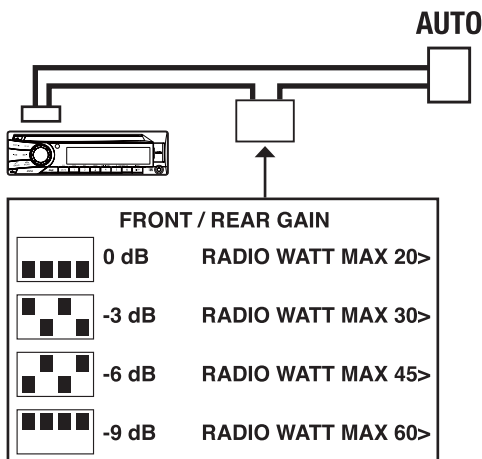

**COLLEGAMENTI • CONNECTIONS • RACCORDEMENTS • ANSCHLÜSSE
CONEXIONES • CONEXÃO**

Adattatore di segnale che permette di installare autoradio con potenza fino a 60 Watt Max su impianti provvisti di amplificatori originali.

Signal-Adapter allowing to install car-radios with max. 60Watt, on installations having an Original amplifier.

Adaptateur de signal qui permet d'installer les autoradios ayant une puissance Max de 60 Watt. sur des installations qui ont l'ampli d'origine

Dieser Signal-Adapter ermöglicht die Installation von 60Watt max. Autoradios, bei Anlagen, die mit einem Original-Verstärker ausgestattet sind.

Adaptador de señal que permite instalar autoradio con potencia hasta 60 Vatios Max, en aquellos coches dotados de amplificador de origen.

AUDI A3 3 porte '07> - A4 - A4 Avant '07>'08

Senza / Without MMI system

TT '07>

Non compatibile con / Not compatible with

BOSE 6000 CANTT

SEAT Exeo '10>

Per sub-woofer e sistema anteriore/posteriore amplificati.

For amplified sub-woofer front and rear system.

MADE IN ITALY

Phonocar
Via F.lli Cervi, 167/C
42124 Reggio Emilia (Italy)